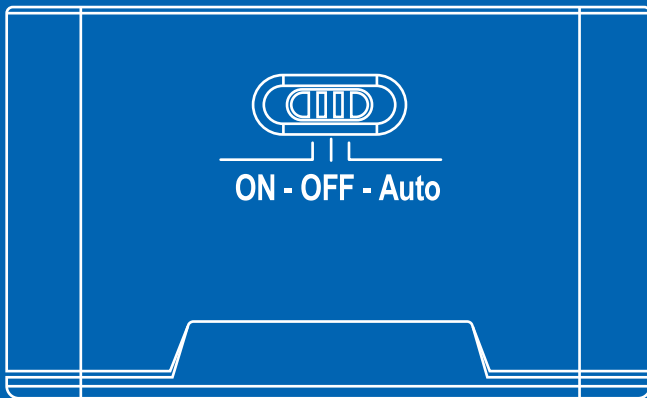

night light LED
Integrated Night Light Fixture

Quick Start Guide

Adjust the switch to change the mode:

- ON - Night light will be always on.
- OFF - Night light will be off but USB port will still be functional.
- Auto - Night light will automatically turn on when low ambient light is detected by the built-in light sensor. The night light will switch off 5 seconds after light is detected.

veilleuse DEL
Luminaire de veilleuse intégré

Guide de démarrage rapide

Régler l'interrupteur pour modifier le mode :

- ON (MARCHE) - La veilleuse sera toujours allumée.
- OFF (ARRÊT) - La veilleuse sera en mode ÉTEINTE, mais le port USB sera toujours fonctionnel.
- AUTO - La veilleuse s'allumera automatiquement lorsque la faible luminosité ambiante est détectée par le capteur de lumière intégré. La veilleuse s'éteint 5 secondes après la détection de la lumière.