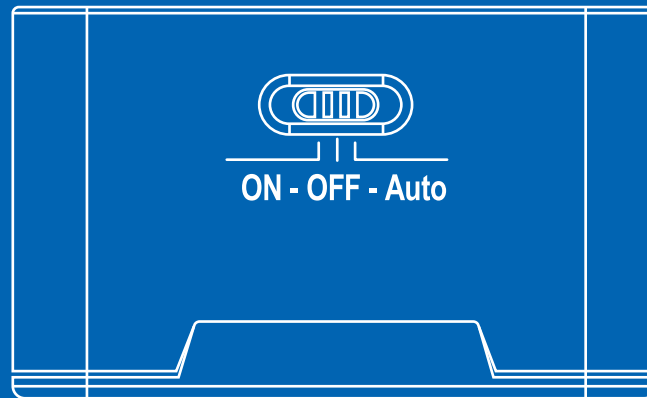

night light LED
Integrated Night Light Fixture

Quick Start Guide

Adjust the switch to change the mode:

- ON - Night light will be always on.
- OFF - Night light will be off but USB port will still be functional.
- Auto - Night light will automatically turn on when low ambient light is detected by the built-in light sensor. The night light will switch off 5 seconds after light is detected.

veilleuse DEL
Luminaire de veilleuse intégré

Guide de démarrage rapide

Régler l'interrupteur pour modifier le mode :

- ON (MARCHE) - La veilleuse sera toujours allumée.
- OFF (ARRÊT) - La veilleuse sera en mode ÉTEINTE, mais le port USB sera toujours fonctionnel.
- AUTO - La veilleuse s'allumera automatiquement lorsque la faible luminosité ambiante est détectée par le capteur de lumière intégré. La veilleuse s'éteint 5 secondes après la détection de la lumière.